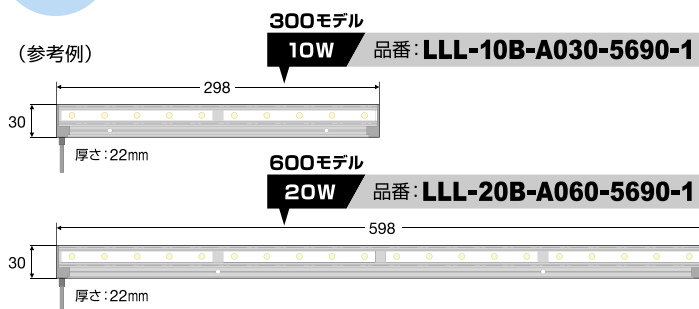

設計

お好みのサイズをご指定できます。

長さ・LEDピッチはご要望に対応可能です。